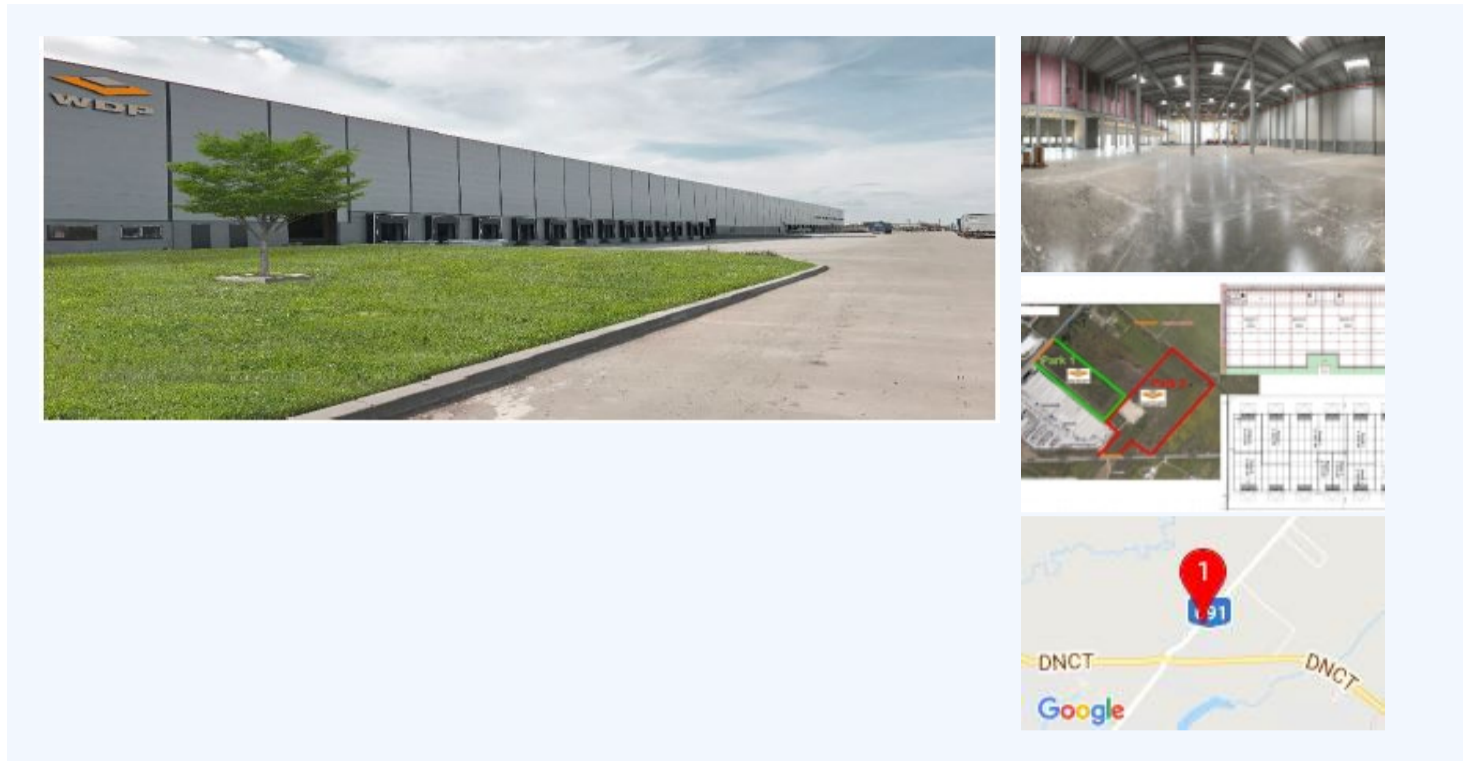

## WDP INDUSTRIAL PARK TIMISOARA

DJ691, Zona Giarmata, Timișoara, Vest (Banat & Crișana)

**FĂRĂ COMISION.**  
**AGENTUL REPREZINTĂ PROPRIETARUL.**

Actualizat: 30-07-2020

Spatii industriale de inchiriat langa soseaua de centura Timisoara in zona de nord, cu acces direct catre autostrada A1.  
WDP Industrial Park Timisoara este localizat la nord de municipiul Timisoara, in zona Giarmata, la intersectia soselei de centura cu DJ691. Parcul este amplasat la 6 km distanta de autostrada A1 si la 5 km distanta de Aeroportul International Traian Vuia Timisoara. Accesul se face din DJ691, drumul de legatura dintre soseaua de centura si autostrada A1, parcul fiind amplasat pe partea dreapta in sensul de mers catre A1. WDP Industrial Park Timisoara este un parc industrial modern, cu spatii de productie si spatii de depozitare ce include atat cladiri noi finalizate in 2017-2018 cat si spatii in constructie. Parcul este prevazut sa ajunga la o suprafata inchiriabila totala de 72.000 m<sup>2</sup>. Toate cladirile beneficiaza de standarde si doatari de clasa A.

### INFORMAȚII PROPRIETATE

Data finalizare	: 2017-2018
Suprafață existentă	: 49.450 m <sup>2</sup>
Suprafață în construcție	: 22.460 m <sup>2</sup>
Suprafață în proiect	: m <sup>2</sup>
Înălțime utilă	: 11,5 m
Distanță stâlpi	: 12 x 22.80 m
Sarcină încărcare	: 5.000 kg/m <sup>2</sup>