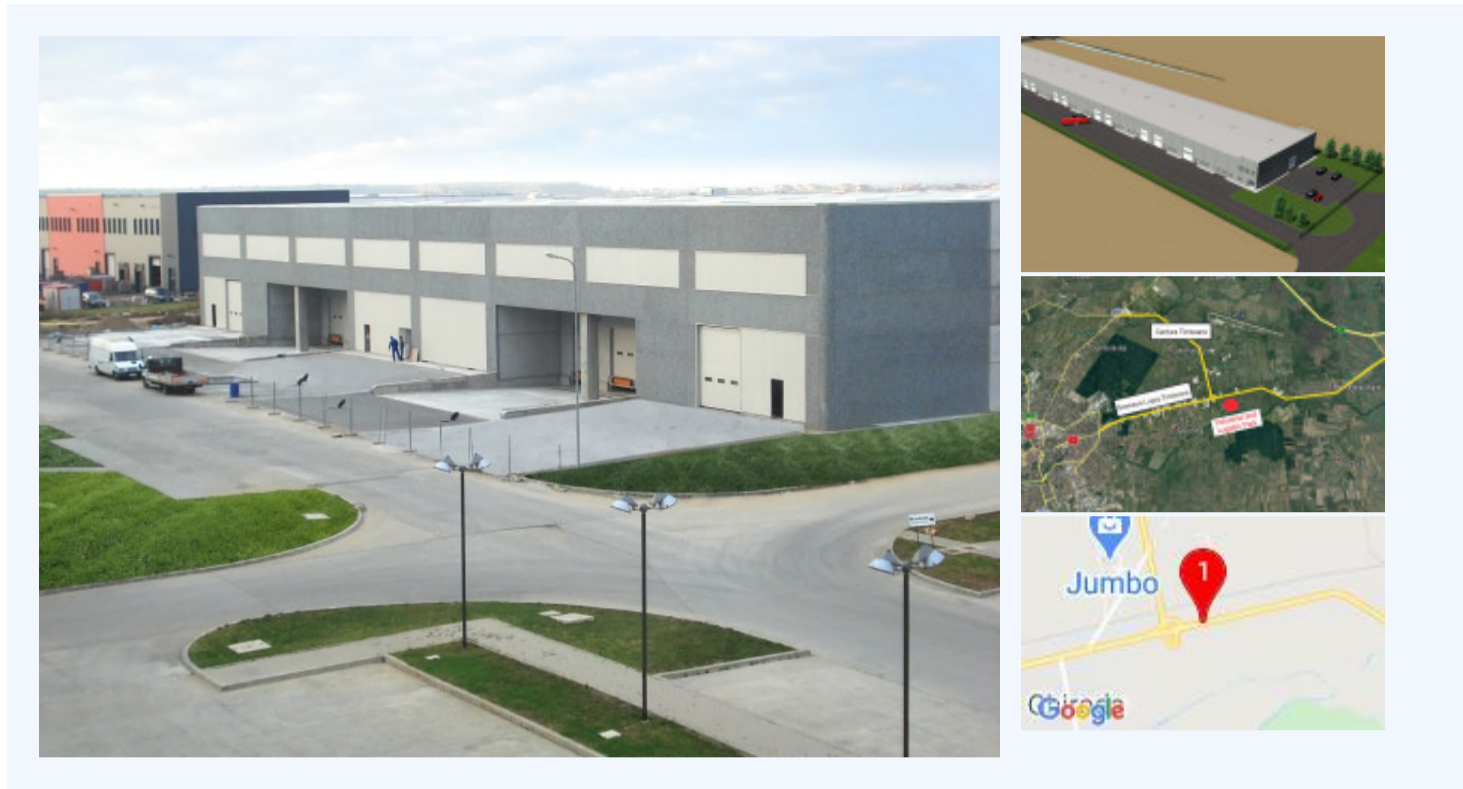

PARC INDUSTRIAL SI LOGISTIC TIMISOARA

DN6 / E70, Zona Ghiroda, Timișoara, Vest (Banat & Crișana)

FĂRĂ COMISION.
AGENTUL REPREZINTĂ PROPRIETARUL.

Actualizat: 26-08-2020

CONDIȚII DE ÎNCHIRIERE

Disponibil minim	: 1.000 m ²
Disponibil maxim	: 7.500 m ²
Chirie industrial	: la cerere / on demand
Chirie birouri	: EUR/buc/lună
Service charges	: 0 EUR/m ² /lună
Disponibilitate	: T1 2021
Titlu	: Hala industrială nouă de închiriat în Timișoara

Proiect nou de hale industriale și hale de depozitare în Timișoara, pe DN6 / E70. Module de 470 m² + 55 m² birouri.
Parcul Industrial și Logistic Timișoara este amplasat la nord-est de municipiul Timișoara, zona Ghiroda, pe Calea Lugojului (DN6 / E70). Parcul cu hale industriale se află la 500 de metri de intersecția cu soseaua de centură, respectiv la 4 km de Aeroportul Internațional "Traian Vuia" și 8,5 km de intrarea pe autostrada A1. Accesul se face direct din DN6, parcul fiind situat pe partea dreaptă pe direcția de ieșire din Timișoara. Parcul include o clădire cu o suprafață închirială totală de 7.500 m², împărțită în module de aproximativ 470 m² și spațiu de birouri la mezanin de 55 m². Clădirea beneficiază de toate utilitățile și dotările necesare pentru acomodarea de spații de producție și spații de depozitare. Hala este prevăzută să fie livrată în primul trimestru 2021. Oferta prezentă reprezintă o propunere de clădire industrială care poate fi construită în baza semnării unui precontract de închiriere.

INFORMAȚII PROPRIETATE

Data finalizare	: 2021
Suprafață existentă	: m ²
Suprafață în construcție	: m ²
Suprafață în proiect	: 7.500 m ²
Înălțime utilă	: 6.5 m
Distanță stâlpi	: 11 x 15.5 m
Sarcină încărcare	: 5.000 kg/m ²