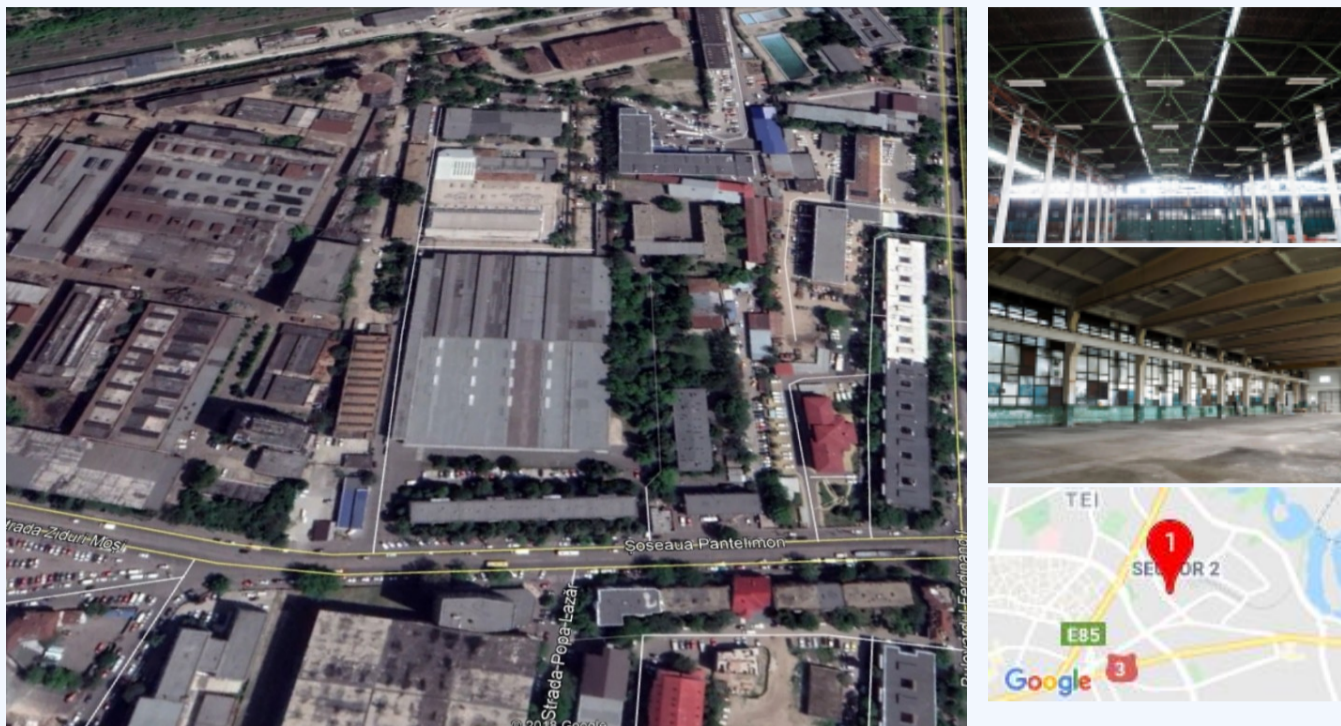

HALA MECANICAFINA

Str. Ziduri Mosi, București, București Ilfov

FĂRĂ COMISION.
AGENTUL REPREZINTĂ PROPRIETARUL.

Actualizat: 10-06-2020

CONDIȚII DE ÎNCHIRIERE

Disponibil minim	: 5.600 m ²
Disponibil maxim	: 5.600 m ²
Chirie industrial	: 6 EUR/m ² /lună
Chirie birouri	: EUR/buc/lună
Service charges	: 0.5 EUR/m ² /lună
Disponibilitate	: Imediat
Titlu	: Spații industriale de închiriat în centrul Bucureștiului în sectorul 2

Hala industrială situată pe platforma MecanicaFina, limita zonei centrale a Bucureștiului, zona Obor. Suprafața închirială totală 10.000 m².
Hala situată pe platforma MecanicaFina, la limita zonei centrale a municipiului București, în zona Obor. Hala este amplasată pe Strada Ziduri Mosi, la mica distanță de Piața Obor și Carrefour Veranda, beneficiind de transport public și metrou (stația Obor) în distanță pietonală. Accesul către soseaua de centură (8,5 km distanță) se face pe Soseaua Pantelimon. Hala MecanicaFina are o suprafață închirială de 10.000 m². Hala urmează să fie modernizată conform cerințelor chiriasului în urma semnării unui contract de închiriere.

INFORMAȚII PROPRIETATE

Data finalizare	:
Suprafață existentă	: 10.000 m ²
Suprafață în construcție	: m ²
Suprafață în proiect	: m ²
Înălțime utilă	: 10 m
Distanță stâlpi	:
Sarcină încărcare	: 5.000 kg/m ²